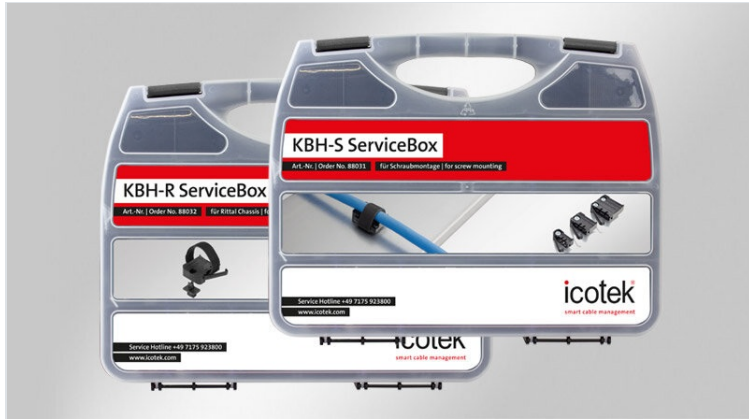

KBH ServiceBox

Serviceboxen voor klittenbandhouders

RoHS
compliant

Made in
Germany

REACH
COMPLIANCE

Voordelen

Producttypes en maten

KBH-S ServiceBox

Art.nr.	88031
EAN	4251269332791
Aantal	1
Fits KLKB	KLKB 200 x
KLB:	13, KLKB
	300 x 17,
	KLKB 10, KLB
	15, KLB 20,
	KLB 25
Diameter van schroefgaten	5,3 mm

KBH-R ServiceBox Rittal

Art.nr. **88032**
EAN **4251269332 807**
Aantal **1**
Fits KLKB | **KLKB 200 x 13, KLKB 300 x 17, KLB 10, KLB 15, KLB 20, KLB 25**

KBH-R ServiceBox MiniTec / item

Art.nr. **88033**
EAN **4251269332 814**
Aantal **1**
Fits KLKB | **KLKB 200 x 13, KLKB 300 x 17, KLB 10, KLB 15, KLB 20, KLB 25**

KBH-R ServiceBox Bosch Rexroth

Art.nr. **88034**
EAN **4251269332 821**
Aantal **1**
Fits KLKB | **KLKB 200 x 13, KLKB 300 x 17, KLB 10, KLB 15, KLB 20, KLB 25**